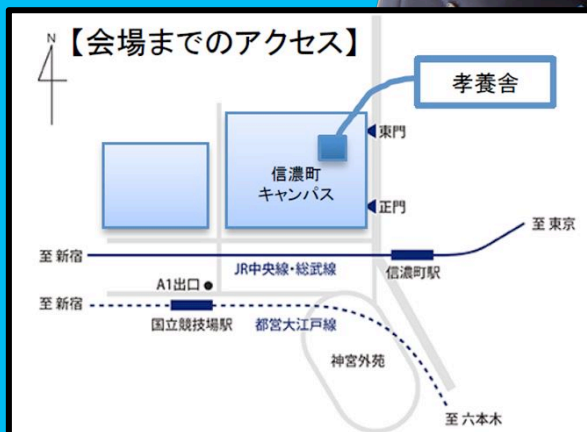

チーム医療にも役立つ

最強医療

コミュニケーション

「なんでやねん力」

慶應看護同窓会

紅梅会 第39回研修会

垂直思考で物事を深く掘り下げ、
紐解く力を身につける！

講師: Wマコト

中山 真(なかやま まこと)
中原 誠(なかはら まこと)

吉本総合芸能学院NSCの出身で、吉本興業の劇場を中心に漫才活動、ユニバーサルスタジオジャパンにてMC活動などを経て放送作家に転身。現在はテレビやラジオの企画・構成、イベントやライブのMCなどを務める。

また、日本初の漫才式セミナー講師として活動し、“笑い”を活用したコミュニケーション術の第一人者として、全国の企業・病院・学校などで研修・講演を行っている。

2016
10/28
18:00▶19:30

場所：慶應義塾大学信濃町キャンパス

東京都新宿区信濃町35

会場：孝養舎 2階202教室

参加費：無料